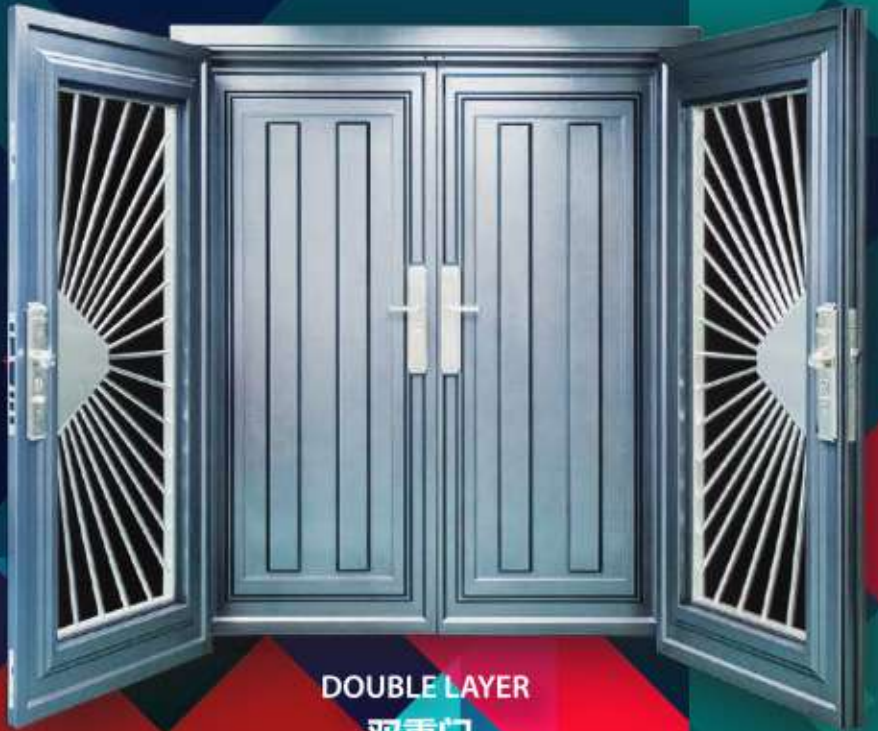

DOUBLE LAYER
双重门